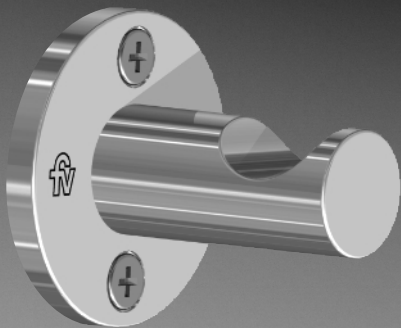

accesorios cafayate

Instalación

Instrucciones de instalación

1_ **Marque** la posición de los agujeros usando el accesorio.

Tarugo
plástico
N° 6

2_ **Perfore** con una mecha \varnothing 6 mm.

3_ **Fije** el accesorio con un destornillador.

Accesorios con 2 soportes

Montaje

1_ **Marque** la distancia entre ambos soportes verificando su horizontalidad.

2_ **Repita** los pasos descritos en la hoja anterior.

Centro de Atención al Usuario **"FV responde"** Tel.: **0810-555-5300**