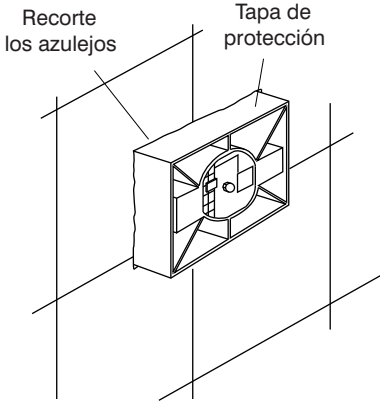

# Tapa Tecla 368.02 para válvula de descarga

---

Instalación y mantenimiento

0368.01 *Válvula para embutir.*

0368.02 *Tapa Tecla*

---

# 1- Azulejado

---

La tapa protectora de plástico de la válvula 368.01 sirve como guía para ajustar los azulejos, los cuales deben ser recortados

siguiendo el perímetro de la tapa protectora mencionada, asegurándose así el libre movimiento de la tecla de accionamiento.

# 2 - Regulación de caudal

---

Para obtener el volumen adecuado de agua para la limpieza del inodoro basta con girar la manija de regulación en el sentido de las agujas del reloj para disminuir el caudal; o en sentido inverso si se requiere mayor descarga. Siempre que efectúe este ajuste, deje la llave en posición horizontal, para facilitar la colocación de la tapa 368.02.