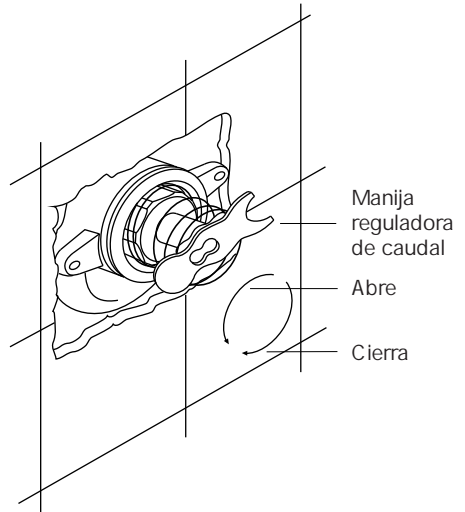

# Tapa Tecla 368.02 para válvula de descarga

---

Instalación y mantenimiento

0368.01 *Válvula para embutir.*

0368.02 *Tapa Tecla*

---

# 1- Azulejado

---

La tapa protectora de plástico de la válvula 368.01 sirve como guía para ajustar los azulejos, los cuales deben ser recortados

siguiendo el perímetro de la tapa protectora mencionada, asegurándose así el libre movimiento de la tecla de accionamiento.

# 2 - Regulación de caudal

---

Para obtener el volumen adecuado de agua para la limpieza del inodoro basta con girar la manija de regulación en el sentido de las agujas del reloj para disminuir el caudal; o en sentido inverso si se requiere mayor descarga. Siempre que efectúe este ajuste, deje la llave en posición horizontal, para facilitar la colocación de la tapa 368.02.