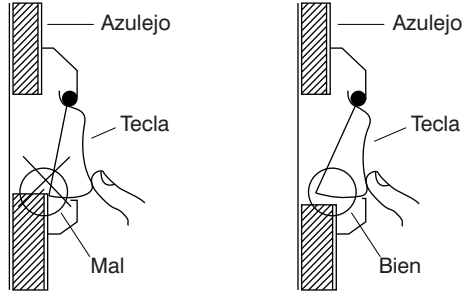

# Tapa Tecla 368.02 para válvula de descarga

---

Instalación y mantenimiento

0368.01 *Válvula para embutir.*

0368.02 *Tapa Tecla*

---

# 1- Azulejado

---

La tapa protectora de plástico de la válvula 368.01 sirve como guía para ajustar los azulejos, los cuales deben ser recortados

siguiendo el perímetro de la tapa protectora mencionada, asegurándose así el libre movimiento de la tecla de accionamiento.

# 2 - Regulación de caudal

---

Para obtener el volumen adecuado de agua para la limpieza del inodoro basta con girar la manija de regulación en el sentido de las agujas del reloj para disminuir el caudal; o en sentido inverso si se requiere mayor descarga. Siempre que efectúe este ajuste, deje la llave en posición horizontal, para facilitar la colocación de la tapa 368.02.