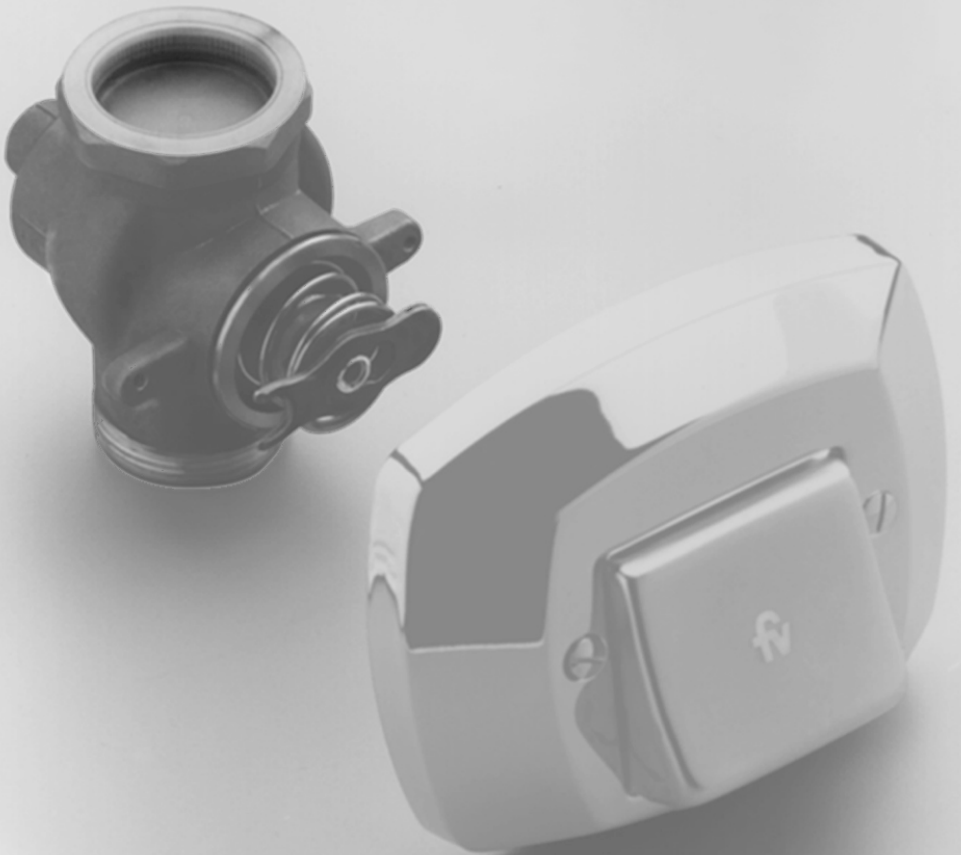

# Tapa Tecla 368.02 para válvula de descarga

---

Instalación y mantenimiento

0368.01 *Válvula para embutir.*

0368.02 *Tapa Tecla*

---

# 1- Azulejado

---

La tapa protectora de plástico de la válvula 368.01 sirve como guía para ajustar los azulejos, los cuales deben ser recortados

siguiendo el perímetro de la tapa protectora mencionada, asegurándose así el libre movimiento de la tecla de accionamiento.

# 2 - Regulación de caudal

---

Para obtener el volumen adecuado de agua para la limpieza del inodoro basta con girar la manija de regulación en el sentido de las agujas del reloj para disminuir el caudal; o en sentido inverso si se requiere mayor descarga. Siempre que efectúe este ajuste, deje la llave en posición horizontal, para facilitar la colocación de la tapa 368.02.