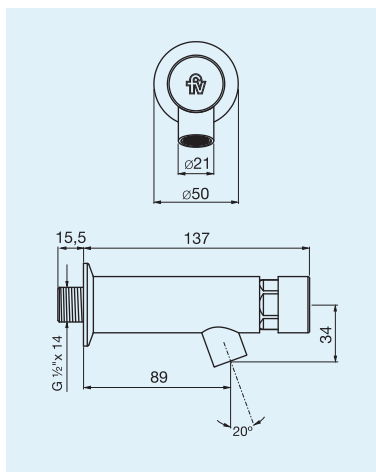

Aplicaciones:

Restaurantes, bares, aeropuertos, shoppings, cines, escuelas, hospitales, etc.

PRESION (kg/cm ²)	CAUDAL (l/min)
0.4	6.1
1.4	6.1
4	6.3

0360.02 - Canilla automática para pared.

Características de funcionamiento: