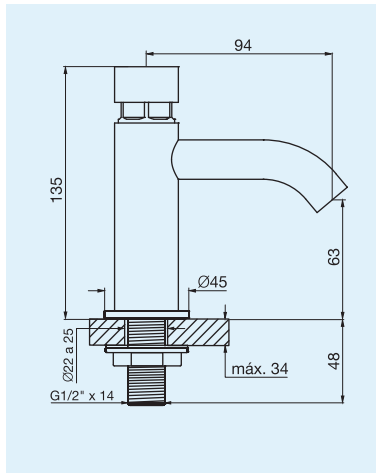

Características de funcionamiento:

Accionamiento hidromecánico con leve presión manual.
Cierre automático sin intervención del usuario.
Control de higiene y consumo de agua.
Fácil instalación y mantenimiento.
Diseño moderno y resistente.
Acabado cromo resistente a maltratos.

Aplicaciones:

Restaurantes, bares, aeropuertos, shoppings, cines, escuelas, hospitales, etc.

PRESION (kg/cm²)	CAUDAL (l/min)
0.4	6.1
1.4	6.1
4	6.3