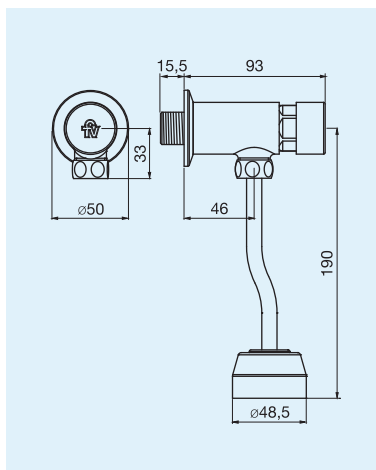

Aplicaciones:

Restaurantes, bares, aeropuertos, shoppings, cines, escuelas, hospitales, etc.

PRESION (kg/cm ²)	CAUDAL (l/min)
0.4	6.1
1.4	6.1
4	6.3

0362.01 - Válvula automática para mingitorio.

Características de funcionamiento: