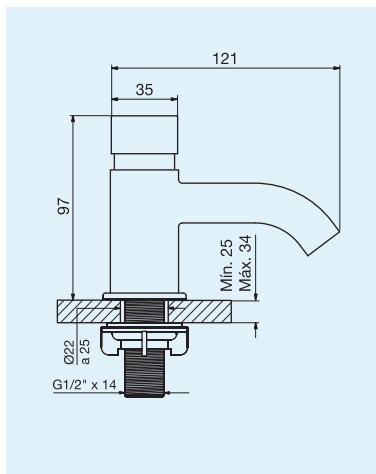

Aplicaciones:

Restaurantes, bares, aeropuertos, shoppings, cines, escuelas, hospitales, etc.

PRESION (kg/cm ²)	CAUDAL (l/min)
0.4	6.1
1.4	6.1
4	6.3

0373 - Canilla automática para lavatorio.

Características de funcionamiento: